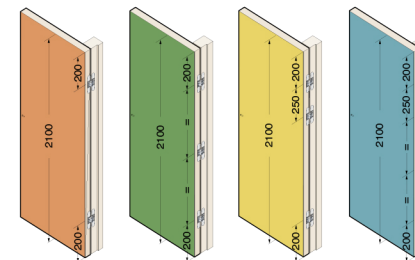

1329
mm.100x22

Cod. CI001329 **NIK00**
Cod. CI001329 **ARG00**
Cod. CI001329 **VNO00**

Скрытые регулируемые петли для дверей

 Pack. 72

ХАРАКТЕРИСТИКИ:

- Сделана из стекловолокна и замка в трех вариантах
- Подходит для дверей с минимальной толщиной 28 мм
- Общая длина 100 мм
- Глубина всего 18 мм "самая маленькая на рынке"
- 3D регулировка S.T.A.R.S.
- Нагрузка до 35 кг
- Легкая установка и симметричная резка
- Прочная и суперлегкая: вес всего 112 г

Размеры паза

УНИВЕРСАЛЬНАЯ
Универсальная петли для дверей от 28 мм до 31 мм

Чертеж в разрезе двери без четверти

НАГРУЗКИ

Высота двери 2100 мм; для высоты >2100 мм или дверей с доводчиком пожалуйста смотрите стр.92

- 2 петли
- 3 симметричных петли
- 3 ассиметричных петли
- 4 петли - 4 Paumelles

* Глубина резки минимальна

- 1 Механизм изготовлен из цинкового сплава
- 2 Оцинкованные стальные крышечки
- 3 Внутренний механизм из стекловолокна
- 4 Внешняя структура из стекловолокна