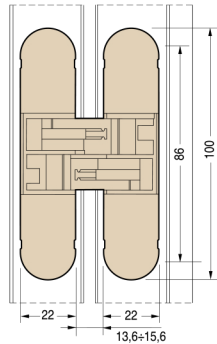

1329
mm.100x22

Cod. CI001329 **NIK00**
Cod. CI001329 **ARG00**
Cod. CI001329 **VNO00**

Скрытые регулируемые петли для дверей

 Pack. 72

ХАРАКТЕРИСТИКИ:

- Сделана из стекловолокна и замка в трех вариантах
- Подходит для дверей с минимальной толщиной 28 мм
- Общая длина 100 мм
- Глубина всего 18 мм "самая маленькая на рынке"
- 3D регулировка S.T.A.R.S.
- Нагрузка до 35 кг
- Легкая установка и симметричная резка
- Прочная и суперлегкая: вес всего 112 г

Размеры паза

УНИВЕРСАЛЬНАЯ
Универсальная петли для дверей от 28 мм до 31 мм

Чертеж в разрезе двери без четверти

НАГРУЗКИ

Высота двери 2100 мм; для высоты >2100 мм или дверей с доводчиком пожалуйста смотрите стр.92

- 2 петли
- 3 симметричных петли
- 3 ассиметричных петли
- 4 петли - 4 Paumelles

* Глубина резки минимальна

- 1 Механизм изготовлен из цинкового сплава
- 2 Оцинкованные стальные крышечки
- 3 Внутренний механизм из стекловолокна
- 4 Внешняя структура из стекловолокна