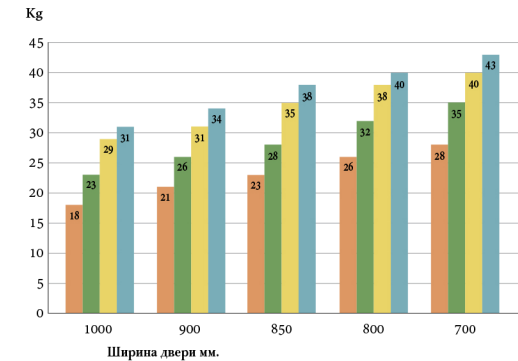

Размеры паза

УНИВЕРСАЛЬНАЯ
Универсальная петли для дверей от 28 мм до 31 мм

Чертеж в разрезе двери без четверти

НАГРУЗКИ

Высота двери 2100 мм; для высоты >2100 мм или дверей с доводчиком пожалуйста смотрите стр.92