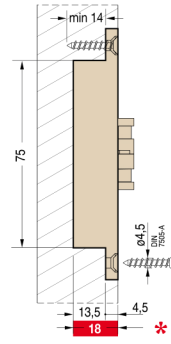

1329
mm.100x22

Cod. CI001329 **NIK00**
Cod. CI001329 **ARG00**
Cod. CI001329 **VNO00**

Скрытые регулируемые петли для дверей

 Pack. 72

ХАРАКТЕРИСТИКИ:

- Сделана из стекловолокна и замка в трех вариантах
- Подходит для дверей с минимальной толщиной 28 мм
- Общая длина 100 мм
- Глубина всего 18 мм "самая маленькая на рынке"
- 3D регулировка S.T.A.R.S.
- Нагрузка до 35 кг
- Легкая установка и симметричная резка
- Прочная и суперлегкая: вес всего 112 г

Размеры паза

УНИВЕРСАЛЬНАЯ
Универсальная петли для дверей от 28 мм до 31 мм

Чертеж в разрезе двери без четверти

НАГРУЗКИ

Высота двери 2100 мм; для высоты >2100 мм или дверей с доводчиком пожалуйста смотрите стр.92

- 2 петли
- 3 симметричных петли
- 3 ассиметричных петли
- 4 петли - 4 Paumelles

* Глубина резки минимальна

- 1 Механизм изготовлен из цинкового сплава
- 2 Оцинкованные стальные крышечки
- 3 Внутренний механизм из стекловолокна
- 4 Внешняя структура из стекловолокна