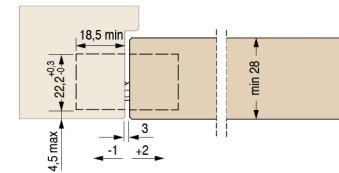

1329
mm.100x22

Cod. CI001329 **NIK00**
Cod. CI001329 **ARG00**
Cod. CI001329 **VNO00**

Скрытые регулируемые петли для дверей

 Pack. 72

ХАРАКТЕРИСТИКИ:

- Сделана из стекловолокна и замка в трех вариантах
- Подходит для дверей с минимальной толщиной 28 мм
- Общая длина 100 мм
- Глубина всего 18 мм "самая маленькая на рынке"
- 3D регулировка S.T.A.R.S.
- Нагрузка до 35 кг
- Легкая установка и симметричная резка
- Прочная и суперлегкая: вес всего 112 г

Размеры паза

УНИВЕРСАЛЬНАЯ
Универсальная петли для дверей от 28 мм до 31 мм

Чертеж в разрезе двери без четверти

НАГРУЗКИ

Высота двери 2100 мм; для высоты >2100 мм или дверей с доводчиком пожалуйста смотрите стр.92

- 2 петли
- 3 симметричных петли
- 3 ассиметричных петли
- 4 петли - 4 Paumelles

* Глубина резки минимальна

- 1 Механизм изготовлен из цинкового сплава
- 2 Оцинкованные стальные крышечки
- 3 Внутренний механизм из стекловолокна
- 4 Внешняя структура из стекловолокна