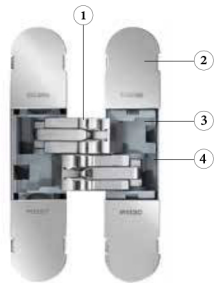

1329
mm.100x22

Cod. CI001329 **NIK00**
Cod. CI001329 **ARG00**
Cod. CI001329 **VNO00**

Скрытые регулируемые петли для дверей

 Pack. 72

ХАРАКТЕРИСТИКИ:

- Сделана из стекловолокна и замка в трех вариантах
- Подходит для дверей с минимальной толщиной 28 мм
- Общая длина 100 мм
- Глубина всего 18 мм "самая маленькая на рынке"
- 3D регулировка S.T.A.R.S.
- Нагрузка до 35 кг
- Легкая установка и симметричная резка
- Прочная и суперлегкая: вес всего 112 г

Размеры паза

УНИВЕРСАЛЬНАЯ
Универсальная петли для дверей от 28 мм до 31 мм

Чертеж в разрезе двери без четверти

НАГРУЗКИ

Высота двери 2100 мм; для высоты >2100 мм или дверей с доводчиком пожалуйста смотрите стр.92

- 2 петли
- 3 симметричных петли
- 3 ассиметричных петли
- 4 петли - 4 Paumelles

* Глубина резки минимальна

- 1 Механизм изготовлен из цинкового сплава
- 2 Оцинкованные стальные крышечки
- 3 Внутренний механизм из стекловолокна
- 4 Внешняя структура из стекловолокна