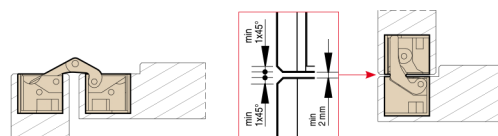

1329
mm.100x22

Cod. CI001329 **NIK00**
Cod. CI001329 **ARG00**
Cod. CI001329 **VNO00**

Скрытые регулируемые петли для дверей

 Pack. 72

ХАРАКТЕРИСТИКИ:

- Сделана из стекловолокна и замка в трех вариантах
- Подходит для дверей с минимальной толщиной 28 мм
- Общая длина 100 мм
- Глубина всего 18 мм "самая маленькая на рынке"
- 3D регулировка S.T.A.R.S.
- Нагрузка до 35 кг
- Легкая установка и симметричная резка
- Прочная и суперлегкая: вес всего 112 г

Размеры паза

УНИВЕРСАЛЬНАЯ
Универсальная петли для дверей от 28 мм до 31 мм

Чертеж в разрезе двери без четверти

НАГРУЗКИ

Высота двери 2100 мм; для высоты >2100 мм или дверей с доводчиком пожалуйста смотрите стр.92

- 2 петли
- 3 симметричных петли
- 3 ассиметричных петли
- 4 петли - 4 Paumelles

* Глубина резки минимальна

- 1 Механизм изготовлен из цинкового сплава
- 2 Оцинкованные стальные крышечки
- 3 Внутренний механизм из стекловолокна
- 4 Внешняя структура из стекловолокна