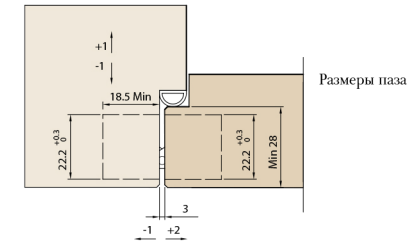

1329
mm.100x22

Cod. CI001329 **NIK00**
Cod. CI001329 **ARG00**
Cod. CI001329 **VNO00**

Скрытые регулируемые петли для дверей

 Pack. 72

ХАРАКТЕРИСТИКИ:

- Сделана из стекловолокна и замка в трех вариантах
- Подходит для дверей с минимальной толщиной 28 мм
- Общая длина 100 мм
- Глубина всего 18 мм "самая маленькая на рынке"
- 3D регулировка S.T.A.R.S.
- Нагрузка до 35 кг
- Легкая установка и симметричная резка
- Прочная и суперлегкая: вес всего 112 г

Размеры паза

УНИВЕРСАЛЬНАЯ
Универсальная петли для дверей от 28 мм до 31 мм

Чертеж в разрезе двери без четверти

НАГРУЗКИ

Высота двери 2100 мм; для высоты >2100 мм или дверей с доводчиком пожалуйста смотрите стр.92