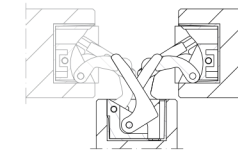

1329
mm.100x22

Cod. CI001329 **NIK00**
Cod. CI001329 **ARG00**
Cod. CI001329 **VNO00**

Скрытые регулируемые петли для дверей

 Pack. 72

ХАРАКТЕРИСТИКИ:

- Сделана из стекловолокна и замка в трех вариантах
- Подходит для дверей с минимальной толщиной 28 мм
- Общая длина 100 мм
- Глубина всего 18 мм "самая маленькая на рынке"
- 3D регулировка S.T.A.R.S.
- Нагрузка до 35 кг
- Легкая установка и симметричная резка
- Прочная и суперлегкая: вес всего 112 г

Размеры паза

УНИВЕРСАЛЬНАЯ
Универсальная петли для дверей от 28 мм до 31 мм

Чертеж в разрезе двери без четверти

НАГРУЗКИ

Высота двери 2100 мм; для высоты >2100 мм или дверей с доводчиком пожалуйста смотрите стр.92

- 2 петли
- 3 симметричных петли
- 3 ассиметричных петли
- 4 петли - 4 Paumelles

* Глубина резки минимальна

- 1 Механизм изготовлен из цинкового сплава
- 2 Оцинкованные стальные крышечки
- 3 Внутренний механизм из стекловолокна
- 4 Внешняя структура из стекловолокна