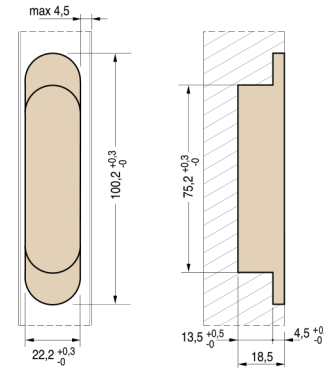

1329
mm.100x22

Cod. CI001329 **NIK00**
Cod. CI001329 **ARG00**
Cod. CI001329 **VNO00**

Скрытые регулируемые петли для дверей

 Pack. 72

ХАРАКТЕРИСТИКИ:

- Сделана из стекловолокна и замка в трех вариантах
- Подходит для дверей с минимальной толщиной 28 мм
- Общая длина 100 мм
- Глубина всего 18 мм "самая маленькая на рынке"
- 3D регулировка S.T.A.R.S.
- Нагрузка до 35 кг
- Легкая установка и симметричная резка
- Прочная и суперлегкая: вес всего 112 г

Размеры паза

УНИВЕРСАЛЬНАЯ
Универсальная петли для дверей от 28 мм до 31 мм

Чертеж в разрезе двери без четверти

НАГРУЗКИ

Высота двери 2100 мм; для высоты >2100 мм или дверей с доводчиком пожалуйста смотрите стр.92

- 2 петли
- 3 симметричных петли
- 3 ассиметричных петли
- 4 петли - 4 Paumelles

* Глубина резки минимальна

- 1 Механизм изготовлен из цинкового сплава
- 2 Оцинкованные стальные крышечки
- 3 Внутренний механизм из стекловолокна
- 4 Внешняя структура из стекловолокна