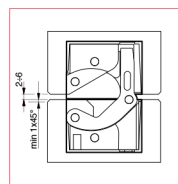

- Сделана из стекловолокна и замка в трех вариантах
- Подходит для дверей с минимальной толщиной 35 мм
- Повышенная универсальность: резка по центру дверей толщиной от 35 до 45 мм
- Подходит в случае использования декора до 15,5 мм
- Общая длина 130 мм
- Глубина всего 21 мм
- Двухмерная система регулировки
- Нагрузка до 60 кг
- Легкая установка и симметричная резка
- Прочная и суперлегкая: вес всего 240 г
- Взаимозаменяемая с сериями 130x30x21см. (стр.48)

\* Глубина резки минимальна

Размеры паза

**УНИВЕРСАЛЬНАЯ**  
Универсальная петля для дверей от 35 мм до 45 мм

Разрез двери

A	B
15,5	2,5
14,5	3
13,5	3,5
12	4
10	4,5
8	5

**ДВЕРИ**  
Ширина до 850 мм  
высота до 2100 мм  
А - 2 петли - вес двери 40 кг  
В - 3 петли - вес двери 60 кг  
высота от 2100 мм  
С - 4 петли - вес двери 60 кг