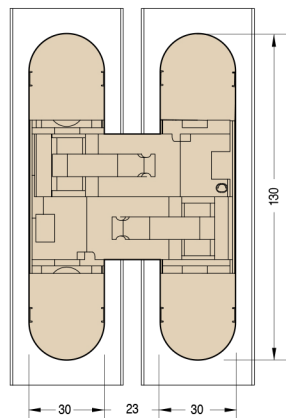

Модель запатентована

**NEW**

**1332s**  
mm.130x30

Cod. CI0S1332 **NIK00**  
Cod. CI0S1332 **ARG00**  
Cod. CI0S1332 **VNO00**

Скрытые регулируемые петли для дверей

Pack. 42

MAINTENANCEFREE

**ХАРАКТЕРИСТИКИ:**

- Сделана из стекловолокна и замка в трех вариантах
- Подходит для дверей с минимальной толщиной 35 мм
- Повышенная универсальность: резка по центру дверей толщиной от 35 до 45 мм
- Подходит в случае использования декора до 15,5 мм
- Общая длина 130 мм
- Глубина всего 21 мм
- Двухмерная система регулировки
- Нагрузка до 60 кг
- Легкая установка и симметричная резка
- Прочная и суперлегкая: вес всего 240 г
- Взаимозаменяемая с сериями 130x30x21см. (стр.48)

\* Глубина резки минимальна

Размеры паза

**УНИВЕРСАЛЬНАЯ**  
Универсальная петля для дверей от 35 мм до 45 мм

Разрез двери

A	B
15,5	2,5
14,5	3
13,5	3,5
12	4
10	4,5
8	5

**ДВЕРИ**  
Ширина до 850 мм  
высота до 2100 мм  
А - 2 петли - вес двери 40 кг  
В - 3 петли - вес двери 60 кг  
высота от 2100 мм  
С - 4 петли - вес двери 60 кг