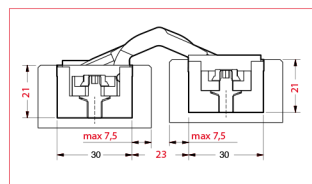

Модель запатентована

**NEW**

**1332s**  
mm.130x30

Cod. CI0S1332 **NIK00**  
Cod. CI0S1332 **ARG00**  
Cod. CI0S1332 **VNO00**

Скрытые регулируемые петли для дверей

Pack. 42

MAINTENANCEFREE

**ХАРАКТЕРИСТИКИ:**

- Сделана из стекловолокна и замка в трех вариантах
- Подходит для дверей с минимальной толщиной 35 мм
- Повышенная универсальность: резка по центру дверей толщиной от 35 до 45 мм
- Подходит в случае использования декора до 15,5 мм
- Общая длина 130 мм
- Глубина всего 21 мм
- Двухмерная система регулировки
- Нагрузка до 60 кг
- Легкая установка и симметричная резка
- Прочная и суперлегкая: вес всего 240 г
- Взаимозаменяемая с сериями 130x30x21см. (стр.48)

\* Глубина резки минимальна

Размеры паза

**УНИВЕРСАЛЬНАЯ**  
Универсальная петля для дверей от 35 мм до 45 мм

Разрез двери

A	B
15,5	2,5
14,5	3
13,5	3,5
12	4
10	4,5
8	5

**ДВЕРИ**  
Ширина до 850 мм  
высота до 2100 мм  
А - 2 петли - вес двери 40 кг  
В - 3 петли - вес двери 60 кг  
высота от 2100 мм  
С - 4 петли - вес двери 60 кг