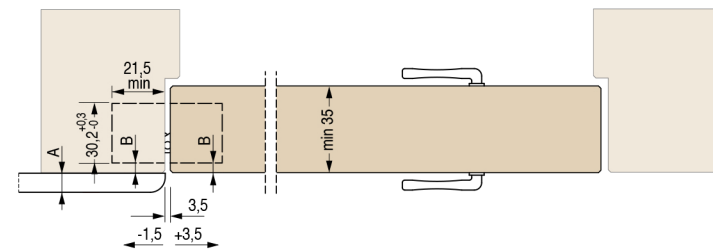

- Сделана из стекловолокна и замка в трех вариантах
- Подходит для дверей с минимальной толщиной 35 мм
- Повышенная универсальность: резка по центру дверей толщиной от 35 до 45 мм
- Подходит в случае использования декора до 15,5 мм
- Общая длина 130 мм
- Глубина всего 21 мм
- Двухмерная система регулировки
- Нагрузка до 60 кг
- Легкая установка и симметричная резка
- Прочная и суперлегкая: вес всего 240 г
- Взаимозаменяемая с сериями 130x30x21см. (стр.48)

\* Глубина резки минимальна

Размеры паза

**УНИВЕРСАЛЬНАЯ**  
Универсальная петля для дверей от 35 мм до 45 мм

Разрез двери

A	B
15,5	2,5
14,5	3
13,5	3,5
12	4
10	4,5
8	5

**ДВЕРИ**  
Ширина до 850 мм  
высота до 2100 мм  
А - 2 петли - вес двери 40 кг  
В - 3 петли - вес двери 60 кг  
высота от 2100 мм  
С - 4 петли - вес двери 60 кг