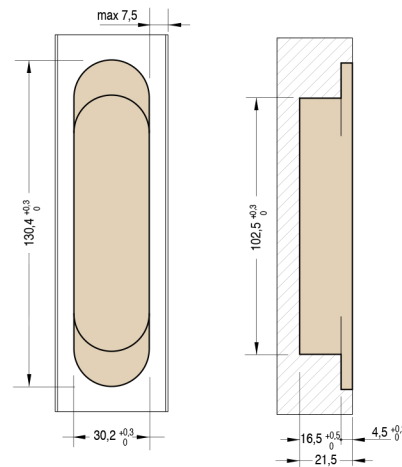

Модель запатентована

**NEW**

**1332s**  
mm.130x30

Cod. CI0S1332 **NIK00**  
Cod. CI0S1332 **ARG00**  
Cod. CI0S1332 **VNO00**

Скрытые регулируемые петли для дверей

Pack. 42

MAINTENANCEFREE

**ХАРАКТЕРИСТИКИ:**

- Сделана из стекловолокна и замка в трех вариантах
- Подходит для дверей с минимальной толщиной 35 мм
- Повышенная универсальность: резка по центру дверей толщиной от 35 до 45 мм
- Подходит в случае использования декора до 15,5 мм
- Общая длина 130 мм
- Глубина всего 21 мм
- Двухмерная система регулировки
- Нагрузка до 60 кг
- Легкая установка и симметричная резка
- Прочная и суперлегкая: вес всего 240 г
- Взаимозаменяемая с сериями 130x30x21см. (стр.48)

\* Глубина резки минимальна

Размеры паза

**УНИВЕРСАЛЬНАЯ**  
Универсальная петля для дверей от 35 мм до 45 мм

Разрез двери

A	B
15,5	2,5
14,5	3
13,5	3,5
12	4
10	4,5
8	5

**ДВЕРИ**  
Ширина до 850 мм  
высота до 2100 мм  
А - 2 петли - вес двери 40 кг  
В - 3 петли - вес двери 60 кг  
высота от 2100 мм  
С - 4 петли - вес двери 60 кг