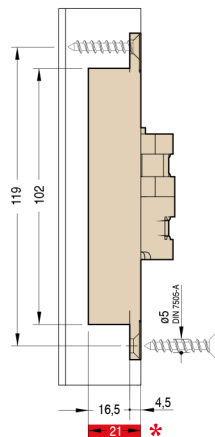

Модель запатентована

**NEW**

**1332s**  
mm.130x30

Cod. CI0S1332 **NIK00**  
Cod. CI0S1332 **ARG00**  
Cod. CI0S1332 **VNO00**

Скрытые регулируемые петли для дверей

Pack. 42

MAINTENANCEFREE

**ХАРАКТЕРИСТИКИ:**

- Сделана из стекловолокна и замка в трех вариантах
- Подходит для дверей с минимальной толщиной 35 мм
- Повышенная универсальность: резка по центру дверей толщиной от 35 до 45 мм
- Подходит в случае использования декора до 15,5 мм
- Общая длина 130 мм
- Глубина всего 21 мм
- Двухмерная система регулировки
- Нагрузка до 60 кг
- Легкая установка и симметричная резка
- Прочная и суперлегкая: вес всего 240 г
- Взаимозаменяемая с сериями 130x30x21см. (стр.48)

\* Глубина резки минимальна

Размеры паза

**УНИВЕРСАЛЬНАЯ**  
Универсальная петля для дверей от 35 мм до 45 мм

Разрез двери

A	B
15,5	2,5
14,5	3
13,5	3,5
12	4
10	4,5
8	5

**ДВЕРИ**  
Ширина до 850 мм  
высота до 2100 мм  
А - 2 петли - вес двери 40 кг  
В - 3 петли - вес двери 60 кг  
высота от 2100 мм  
С - 4 петли - вес двери 60 кг