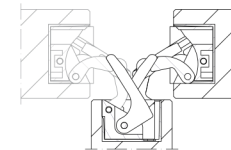

- Сделана из стекловолокна и замка в трех вариантах
- Подходит для дверей с минимальной толщиной 35 мм
- Повышенная универсальность: резка по центру дверей толщиной от 35 до 45 мм
- Подходит в случае использования декора до 15,5 мм
- Общая длина 130 мм
- Глубина всего 21 мм
- Двухмерная система регулировки
- Нагрузка до 60 кг
- Легкая установка и симметричная резка
- Прочная и суперлегкая: вес всего 240 г
- Взаимозаменяемая с сериями 130x30x21см. (стр.48)

\* Глубина резки минимальна

Размеры паза

**УНИВЕРСАЛЬНАЯ**  
Универсальная петля для дверей от 35 мм до 45 мм

Разрез двери

A	B
15,5	2,5
14,5	3
13,5	3,5
12	4
10	4,5
8	5

**ДВЕРИ**  
Ширина до 850 мм  
высота до 2100 мм  
А - 2 петли - вес двери 40 кг  
В - 3 петли - вес двери 60 кг  
высота от 2100 мм  
С - 4 петли - вес двери 60 кг