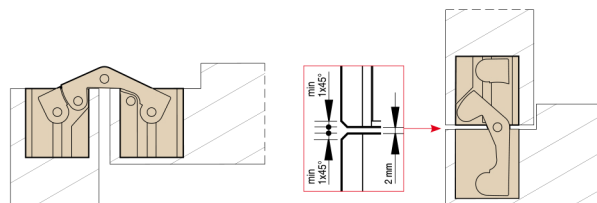

2015
mm.89x25

Скрытые петли для дверей

Cod. CI002015 NIK00
Cod. CI002015 OTT00
Cod. CI002015 BRO00

Пак. 20

ХАРАКТЕРИСТИКИ:

- Сделана из нейлона и стали в 3 разных цветах
- Подходит для дверей с минимальной толщиной 31 мм
- Общая длина 89 мм
- Глубина всего 27,3 мм
- Нагрузка до 50 кг
- Легкая установка и симметричная резка

Размеры паза

УНИВЕРСАЛЬНАЯ

Универсальная петля для дверей от 31 мм до 33 мм

Разрез двери

ДВЕРИ

Ширина до 850 мм
высота до 2100 мм
А - 2 петли - вес двери 35 кг
В - 3 петли - вес двери 50 кг
высота от 2100 мм
С - 4 петли - вес двери 50 кг