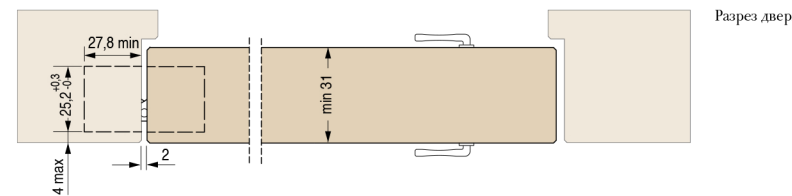

2015
mm.89x25

Скрытые петли для дверей

Cod. CI002015 NIK00
Cod. CI002015 OTT00
Cod. CI002015 BRO00

Пак. 20

ХАРАКТЕРИСТИКИ:

- Сделана из нейлона и стали в 3 разных цветах
- Подходит для дверей с минимальной толщиной 31 мм
- Общая длина 89 мм
- Глубина всего 27,3 мм
- Нагрузка до 50 кг
- Легкая установка и симметричная резка

Размеры паза

УНИВЕРСАЛЬНАЯ

Универсальная петля для дверей от 31 мм до 33 мм

Разрез двери

ДВЕРИ

Ширина до 850 мм
высота до 2100 мм
А - 2 петли - вес двери 35 кг
В - 3 петли - вес двери 50 кг
высота от 2100 мм
С - 4 петли - вес двери 50 кг