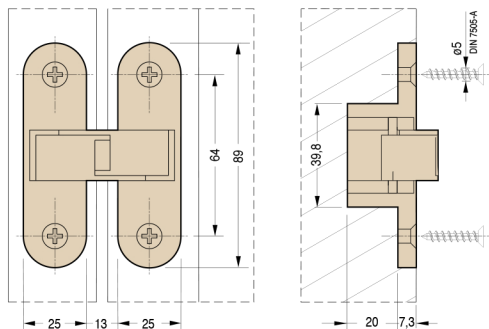

2015
mm.89x25

Скрытые петли для дверей

Cod. CI002015 NIK00
Cod. CI002015 OTT00
Cod. CI002015 BRO00

Пак. 20

ХАРАКТЕРИСТИКИ:

- Сделана из нейлона и стали в 3 разных цветах
- Подходит для дверей с минимальной толщиной 31 мм
- Общая длина 89 мм
- Глубина всего 27,3 мм
- Нагрузка до 50 кг
- Легкая установка и симметричная резка

Размеры паза

УНИВЕРСАЛЬНАЯ

Универсальная петля для дверей от 31 мм до 33 мм

Разрез двери

ДВЕРИ

Ширина до 850 мм
высота до 2100 мм
А - 2 петли - вес двери 35 кг
В - 3 петли - вес двери 50 кг
высота от 2100 мм
С - 4 петли - вес двери 50 кг