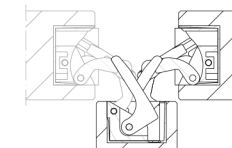

2015
mm.89x25

Скрытые петли для дверей

Cod. CI002015 NIK00
Cod. CI002015 OTT00
Cod. CI002015 BRO00

Пак. 20

ХАРАКТЕРИСТИКИ:

- Сделана из нейлона и стали в 3 разных цветах
- Подходит для дверей с минимальной толщиной 31 мм
- Общая длина 89 мм
- Глубина всего 27,3 мм
- Нагрузка до 50 кг
- Легкая установка и симметричная резка

Размеры паза

УНИВЕРСАЛЬНАЯ

Универсальная петля для дверей от 31 мм до 33 мм

Разрез двери

ДВЕРИ

Ширина до 850 мм
высота до 2100 мм
А - 2 петли - вес двери 35 кг
В - 3 петли - вес двери 50 кг
высота от 2100 мм
С - 4 петли - вес двери 50 кг