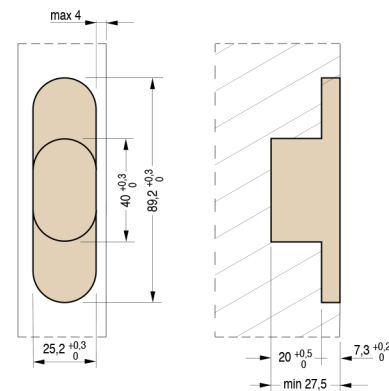

2015
mm.89x25

Скрытые петли для дверей

Cod. CI002015 NIK00
Cod. CI002015 OTT00
Cod. CI002015 BRO00

Пак. 20

ХАРАКТЕРИСТИКИ:

- Сделана из нейлона и стали в 3 разных цветах
- Подходит для дверей с минимальной толщиной 31 мм
- Общая длина 89 мм
- Глубина всего 27,3 мм
- Нагрузка до 50 кг
- Легкая установка и симметричная резка

Размеры паза

УНИВЕРСАЛЬНАЯ

Универсальная петля для дверей от 31 мм до 33 мм

Разрез двери

ДВЕРИ

Ширина до 850 мм
высота до 2100 мм
А - 2 петли - вес двери 35 кг
В - 3 петли - вес двери 50 кг
высота от 2100 мм
С - 4 петли - вес двери 50 кг