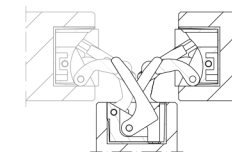

831

mm.116,5x25,8

Cod. CI000831 NIK00
Cod. CI000831 OTT00
Cod. CI000831 BRO00

Скрытые петли для дверей

Пак. 4

ХАРАКТЕРИСТИКИ:

- Сделана из стали и замака в 3 разных цветах
- Подходит для дверей с минимальной толщиной 32 мм
- Общая длина 116,5 мм
- Глубина всего 36,8 мм
- Нагрузка до 70 кг
- Легкая установка и симметричная резка

Размеры паза

УНИВЕРСАЛЬНАЯ

Универсальная петля для дверей от 32 мм до 39 мм

Разрез двери

ДВЕРИ

Ширина до 850 мм
 высота до 2100 мм
 А - 2 петли - вес двери 50 кг
 В - 3 петли - вес двери 70 кг
 высота от 2100 мм
 С - 4 петли - вес двери 70 кг