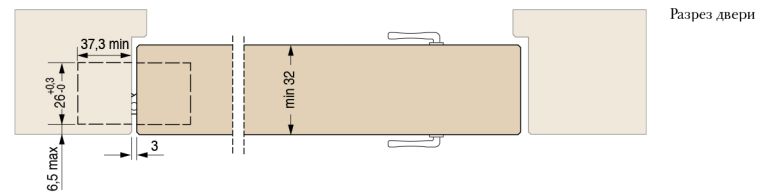

831

mm.116,5x25,8

Cod. CI000831 NIK00
Cod. CI000831 OTT00
Cod. CI000831 BRO00

Скрытые петли для дверей

Пак. 4

ХАРАКТЕРИСТИКИ:

- Сделана из стали и замака в 3 разных цветах
- Подходит для дверей с минимальной толщиной 32 мм
- Общая длина 116,5 мм
- Глубина всего 36,8 мм
- Нагрузка до 70 кг
- Легкая установка и симметричная резка

Размеры паза

УНИВЕРСАЛЬНАЯ

Универсальная петля для дверей от 32 мм до 39 мм

Разрез двери

ДВЕРИ

Ширина до 850 мм
 высота до 2100 мм
 А - 2 петли - вес двери 50 кг
 В - 3 петли - вес двери 70 кг
 высота от 2100 мм
 С - 4 петли - вес двери 70 кг