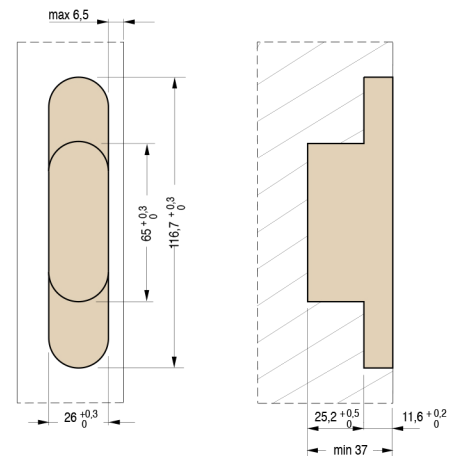

831

mm.116,5x25,8

Cod. CI000831 NIK00
Cod. CI000831 OTT00
Cod. CI000831 BRO00

Скрытые петли для дверей

Пак. 4

ХАРАКТЕРИСТИКИ:

- Сделана из стали и замака в 3 разных цветах
- Подходит для дверей с минимальной толщиной 32 мм
- Общая длина 116,5 мм
- Глубина всего 36,8 мм
- Нагрузка до 70 кг
- Легкая установка и симметричная резка

Размеры паза

УНИВЕРСАЛЬНАЯ

Универсальная петля для дверей от 32 мм до 39 мм

Разрез двери

ДВЕРИ

Ширина до 850 мм
 высота до 2100 мм
 А - 2 петли - вес двери 50 кг
 В - 3 петли - вес двери 70 кг
 высота от 2100 мм
 С - 4 петли - вес двери 70 кг