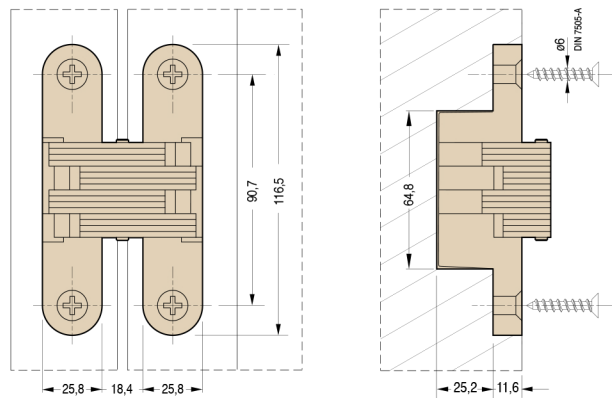

831

mm.116,5x25,8

Cod. CI000831 NIK00
Cod. CI000831 OTT00
Cod. CI000831 BRO00

Скрытые петли для дверей

Пак. 4

ХАРАКТЕРИСТИКИ:

- Сделана из стали и замака в 3 разных цветах
- Подходит для дверей с минимальной толщиной 32 мм
- Общая длина 116,5 мм
- Глубина всего 36,8 мм
- Нагрузка до 70 кг
- Легкая установка и симметричная резка

Размеры паза

УНИВЕРСАЛЬНАЯ

Универсальная петля для дверей от 32 мм до 39 мм

Разрез двери

ДВЕРИ

Ширина до 850 мм
 высота до 2100 мм
 А - 2 петли - вес двери 50 кг
 В - 3 петли - вес двери 70 кг
 высота от 2100 мм
 С - 4 петли - вес двери 70 кг