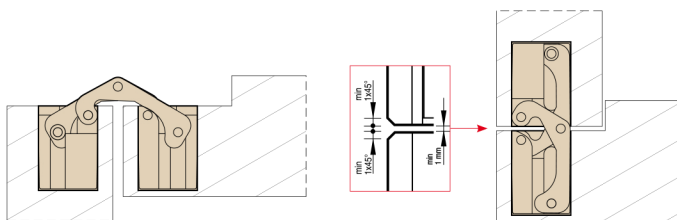

831

mm.116,5x25,8

Cod. CI000831 NIK00
Cod. CI000831 OTT00
Cod. CI000831 BRO00

Скрытые петли для дверей

Пак. 4

ХАРАКТЕРИСТИКИ:

- Сделана из стали и замака в 3 разных цветах
- Подходит для дверей с минимальной толщиной 32 мм
- Общая длина 116,5 мм
- Глубина всего 36,8 мм
- Нагрузка до 70 кг
- Легкая установка и симметричная резка

Размеры паза

УНИВЕРСАЛЬНАЯ

Универсальная петля для дверей от 32 мм до 39 мм

Разрез двери

ДВЕРИ

Ширина до 850 мм
 высота до 2100 мм
 А - 2 петли - вес двери 50 кг
 В - 3 петли - вес двери 70 кг
 высота от 2100 мм
 С - 4 петли - вес двери 70 кг