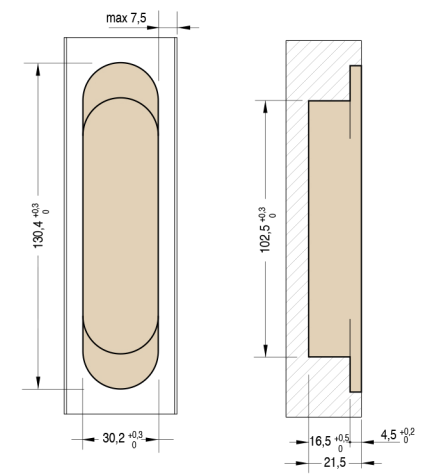

NEW

832s

mm.130x30

- Cod. CI000832 NIK00
- Cod. CI000832 ARG00
- Cod. CI000832 VNO00

Скрытые петли для дверей

Пак. 42

ХАРАКТЕРИСТИКИ:

- Сделана из стекловолокна и замка в трех вариантах
- Подходит для дверей с минимальной толщиной 35 мм
- Повышенная универсальность: зарезка по центру дверей толщиной от 35 до 45 мм
- Подходит в случае использования декора до 15,5 мм
- Общая длина 130 мм
- Глубина всего 21 мм
- Нагрузка до 60 кг
- Легкая установка и симметричная зарезка
- Прочная и суперлегкая: вес всего 220 г
- Взаимозаменяемая с сериями 130x30x21 (см.стр.48)

* Глубина зарезки минимальна

Размеры паза

УНИВЕРСАЛЬНАЯ

Универсальная петля для дверей от 35 мм до 45 мм

Разрез двери

A	B
15,5	2,5
14,5	3
13,5	3,5
12	4
10	4,5
8	5

ДВЕРИ

- Ширина до 850 мм
- высота до 2100 мм
- A - 2 петли - вес двери 40 кг
- B - 3 петли - вес двери 60 кг
- высота от 2100 мм
- C - 4 петли - вес двери 60 кг