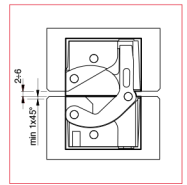

NEW

832s

mm.130x30

- Cod. CI000832 NIK00
- Cod. CI000832 ARG00
- Cod. CI000832 VNO00

Скрытые петли для дверей

Пак. 42

ХАРАКТЕРИСТИКИ:

- Сделана из стекловолокна и замка в трех вариантах
- Подходит для дверей с минимальной толщиной 35 мм
- Повышенная универсальность: зарезка по центру дверей толщиной от 35 до 45 мм
- Подходит в случае использования декора до 15,5 мм
- Общая длина 130 мм
- Глубина всего 21 мм
- Нагрузка до 60 кг
- Легкая установка и симметричная зарезка
- Прочная и суперлегкая: вес всего 220 г
- Взаимозаменяемая с сериями 130x30x21 (см.стр.48)

* Глубина зарезки минимальна

Размеры паза

УНИВЕРСАЛЬНАЯ

Универсальная петля для дверей от 35 мм до 45 мм

Разрез двери

A	B
15,5	2,5
14,5	3
13,5	3,5
12	4
10	4,5
8	5

ДВЕРИ

- Ширина до 850 мм
- высота до 2100 мм
- A - 2 петли - вес двери 40 кг
- B - 3 петли - вес двери 60 кг
- высота от 2100 мм
- C - 4 петли - вес двери 60 кг