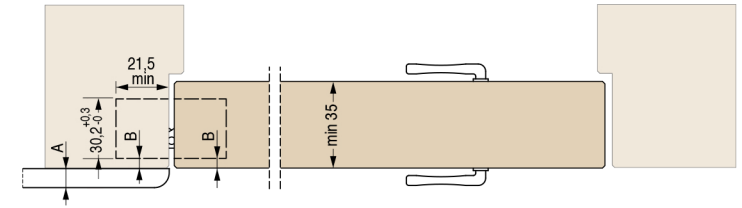

NEW

832s

mm.130x30

- Cod. CI000832 NIK00
- Cod. CI000832 ARG00
- Cod. CI000832 VNO00

Скрытые петли для дверей

Пак. 42

ХАРАКТЕРИСТИКИ:

- Сделана из стекловолокна и замка в трех вариантах
- Подходит для дверей с минимальной толщиной 35 мм
- Повышенная универсальность: зарезка по центру дверей толщиной от 35 до 45 мм
- Подходит в случае использования декора до 15,5 мм
- Общая длина 130 мм
- Глубина всего 21 мм
- Нагрузка до 60 кг
- Легкая установка и симметричная зарезка
- Прочная и суперлегкая: вес всего 220 г
- Взаимозаменяемая с сериями 130x30x21 (см.стр.48)

* Глубина зарезки минимальна

Размеры паза

УНИВЕРСАЛЬНАЯ

Универсальная петля для дверей от 35 мм до 45 мм

Разрез двери

A	B
15,5	2,5
14,5	3
13,5	3,5
12	4
10	4,5
8	5

ДВЕРИ

- Ширина до 850 мм
- высота до 2100 мм
- A - 2 петли - вес двери 40 кг
- B - 3 петли - вес двери 60 кг
- высота от 2100 мм
- C - 4 петли - вес двери 60 кг