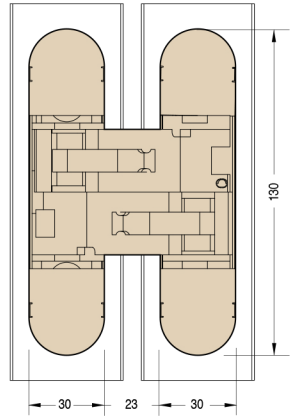

NEW

832s

mm.130x30

- Cod. CI000832 NIK00
- Cod. CI000832 ARG00
- Cod. CI000832 VNO00

Скрытые петли для дверей

Пак. 42

ХАРАКТЕРИСТИКИ:

- Сделана из стекловолокна и замка в трех вариантах
- Подходит для дверей с минимальной толщиной 35 мм
- Повышенная универсальность: зарезка по центру дверей толщиной от 35 до 45 мм
- Подходит в случае использования декора до 15,5 мм
- Общая длина 130 мм
- Глубина всего 21 мм
- Нагрузка до 60 кг
- Легкая установка и симметричная зарезка
- Прочная и суперлегкая: вес всего 220 г
- Взаимозаменяемая с сериями 130x30x21 (см.стр.48)

* Глубина зарезки минимальна

Размеры паза

УНИВЕРСАЛЬНАЯ

Универсальная петля для дверей от 35 мм до 45 мм

Разрез двери

A	B
15,5	2,5
14,5	3
13,5	3,5
12	4
10	4,5
8	5

ДВЕРИ

- Ширина до 850 мм
- высота до 2100 мм
- A - 2 петли - вес двери 40 кг
- B - 3 петли - вес двери 60 кг
- высота от 2100 мм
- C - 4 петли - вес двери 60 кг