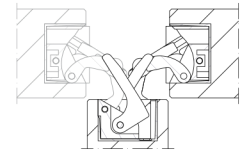

* Глубина зарезки минимальна

Размеры паза

УНИВЕРСАЛЬНАЯ

Универсальная петля для дверей от 35 мм до 45 мм

Разрез двери

A	B
15,5	2,5
14,5	3
13,5	3,5
12	4
10	4,5
8	5

ДВЕРИ

- Ширина до 850 мм
- высота до 2100 мм
- A - 2 петли - вес двери 40 кг
- B - 3 петли - вес двери 60 кг
- высота от 2100 мм
- C - 4 петли - вес двери 60 кг