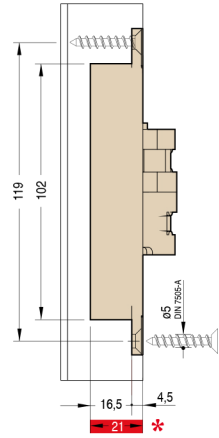

NEW

832s

mm.130x30

- Cod. CI000832 NIK00
- Cod. CI000832 ARG00
- Cod. CI000832 VNO00

Скрытые петли для дверей

Пак. 42

ХАРАКТЕРИСТИКИ:

- Сделана из стекловолокна и замка в трех вариантах
- Подходит для дверей с минимальной толщиной 35 мм
- Повышенная универсальность: зарезка по центру дверей толщиной от 35 до 45 мм
- Подходит в случае использования декора до 15,5 мм
- Общая длина 130 мм
- Глубина всего 21 мм
- Нагрузка до 60 кг
- Легкая установка и симметричная зарезка
- Прочная и суперлегкая: вес всего 220 г
- Взаимозаменяемая с сериями 130x30x21 (см.стр.48)

* Глубина зарезки минимальна

Размеры паза

УНИВЕРСАЛЬНАЯ

Универсальная петля для дверей от 35 мм до 45 мм

Разрез двери

A	B
15,5	2,5
14,5	3
13,5	3,5
12	4
10	4,5
8	5

ДВЕРИ

- Ширина до 850 мм
- высота до 2100 мм
- A - 2 петли - вес двери 40 кг
- B - 3 петли - вес двери 60 кг
- высота от 2100 мм
- C - 4 петли - вес двери 60 кг