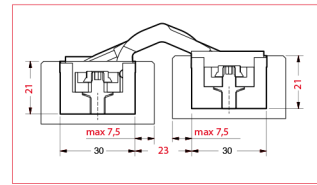

NEW

832s

mm.130x30

- Cod. CI000832 NIK00
- Cod. CI000832 ARG00
- Cod. CI000832 VNO00

Скрытые петли для дверей

Пак. 42

ХАРАКТЕРИСТИКИ:

- Сделана из стекловолокна и замка в трех вариантах
- Подходит для дверей с минимальной толщиной 35 мм
- Повышенная универсальность: зарезка по центру дверей толщиной от 35 до 45 мм
- Подходит в случае использования декора до 15,5 мм
- Общая длина 130 мм
- Глубина всего 21 мм
- Нагрузка до 60 кг
- Легкая установка и симметричная зарезка
- Прочная и суперлегкая: вес всего 220 г
- Взаимозаменяемая с сериями 130x30x21 (см.стр.48)

* Глубина зарезки минимальна

Размеры паза

УНИВЕРСАЛЬНАЯ

Универсальная петля для дверей от 35 мм до 45 мм

Разрез двери

A	B
15,5	2,5
14,5	3
13,5	3,5
12	4
10	4,5
8	5

ДВЕРИ

- Ширина до 850 мм
- высота до 2100 мм
- A - 2 петли - вес двери 40 кг
- B - 3 петли - вес двери 60 кг
- высота от 2100 мм
- C - 4 петли - вес двери 60 кг