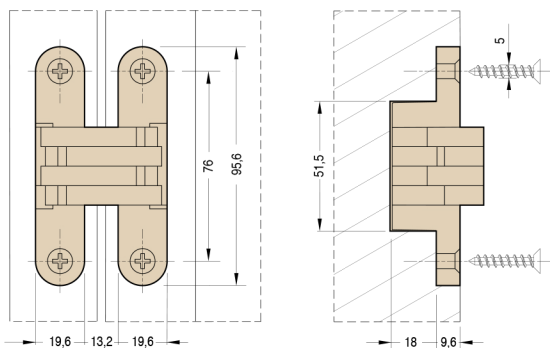

**930**  
mm.95,6x19,6

Скрытые петли для дверей

Cod. CI000930 **NIK00**  
Cod. CI000930 **OTT00**  
Cod. CI000930 **NOP00**

 Pack. 20

**ХАРАКТЕРИСТИКИ:**

- Сделана из замка в 3 разных цветах
- Подходит для дверей с минимальной толщиной 26 мм
- Общая длина 95,6 мм
- Глубина всего 27,6 мм
- Нагрузка до 60 кг
- Легкая установка и симметричная резка

Размеры паза

**УНИВЕРСАЛЬНАЯ**  
Универсальная петля для дверей от 26 мм до 30 мм

Разрез двери

**ДВЕРИ**  
Ширина до 850 мм  
высота до 2100 мм  
А - 2 петли - вес двери 40 кг  
В - 3 петли - вес двери 60 кг  
высота от 2100 мм  
С - 4 петли - вес двери 60 кг