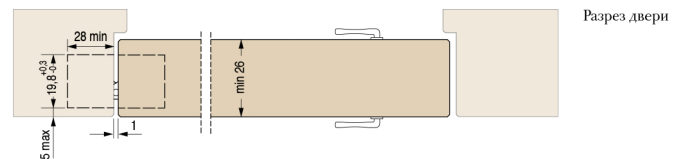

**930**  
mm.95,6x19,6

Скрытые петли для дверей

Cod. CI000930 **NIK00**  
Cod. CI000930 **OTT00**  
Cod. CI000930 **NOP00**

 Pack. 20

**ХАРАКТЕРИСТИКИ:**

- Сделана из замка в 3 разных цветах
- Подходит для дверей с минимальной толщиной 26 мм
- Общая длина 95,6 мм
- Глубина всего 27,6 мм
- Нагрузка до 60 кг
- Легкая установка и симметричная резка

Размеры паза

**УНИВЕРСАЛЬНАЯ**  
Универсальная петля для дверей от 26 мм до 30 мм

Разрез двери

**ДВЕРИ**  
Ширина до 850 мм  
высота до 2100 мм  
А - 2 петли - вес двери 40 кг  
В - 3 петли - вес двери 60 кг  
высота от 2100 мм  
С - 4 петли - вес двери 60 кг