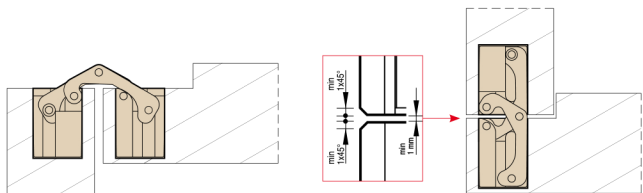

**930**  
mm.95,6x19,6

Скрытые петли для дверей

Cod. CI000930 **NIK00**  
Cod. CI000930 **OTT00**  
Cod. CI000930 **NOP00**

 Pack. 20

**ХАРАКТЕРИСТИКИ:**

- Сделана из замка в 3 разных цветах
- Подходит для дверей с минимальной толщиной 26 мм
- Общая длина 95,6 мм
- Глубина всего 27,6 мм
- Нагрузка до 60 кг
- Легкая установка и симметричная резка

Размеры паза

**УНИВЕРСАЛЬНАЯ**  
Универсальная петля для дверей от 26 мм до 30 мм

Разрез двери

**ДВЕРИ**  
Ширина до 850 мм  
высота до 2100 мм  
А - 2 петли - вес двери 40 кг  
В - 3 петли - вес двери 60 кг  
высота от 2100 мм  
С - 4 петли - вес двери 60 кг