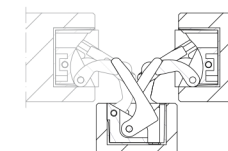

**930**  
mm.95,6x19,6

Скрытые петли для дверей

Cod. CI000930 **NIK00**  
Cod. CI000930 **OTT00**  
Cod. CI000930 **NOP00**

 Pack. 20

**ХАРАКТЕРИСТИКИ:**

- Сделана из замка в 3 разных цветах
- Подходит для дверей с минимальной толщиной 26 мм
- Общая длина 95,6 мм
- Глубина всего 27,6 мм
- Нагрузка до 60 кг
- Легкая установка и симметричная резка

Размеры паза

**УНИВЕРСАЛЬНАЯ**  
Универсальная петля для дверей от 26 мм до 30 мм

Разрез двери

**ДВЕРИ**  
Ширина до 850 мм  
высота до 2100 мм  
А - 2 петли - вес двери 40 кг  
В - 3 петли - вес двери 60 кг  
высота от 2100 мм  
С - 4 петли - вес двери 60 кг