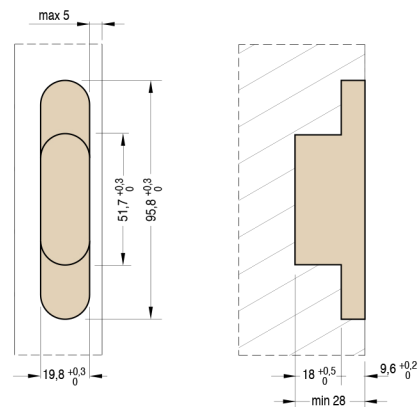

**930**  
mm.95,6x19,6

Скрытые петли для дверей

Cod. CI000930 **NIK00**  
Cod. CI000930 **OTT00**  
Cod. CI000930 **NOP00**

 Pack. 20

**ХАРАКТЕРИСТИКИ:**

- Сделана из замка в 3 разных цветах
- Подходит для дверей с минимальной толщиной 26 мм
- Общая длина 95,6 мм
- Глубина всего 27,6 мм
- Нагрузка до 60 кг
- Легкая установка и симметричная резка

Размеры паза

**УНИВЕРСАЛЬНАЯ**  
Универсальная петля для дверей от 26 мм до 30 мм

Разрез двери

**ДВЕРИ**  
Ширина до 850 мм  
высота до 2100 мм  
А - 2 петли - вес двери 40 кг  
В - 3 петли - вес двери 60 кг  
высота от 2100 мм  
С - 4 петли - вес двери 60 кг