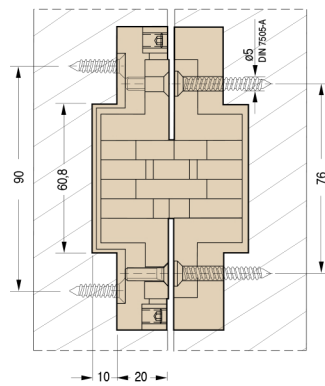

# 930+800

mm.121,9x21,7

Cod. CI930800 NIK00  
 Cod. CI930800 OTT00  
 Cod. CI930800 NOP00

Скрытые регулируемые петли для дверей

 Pack. 20

**ХАРАКТЕРИСТИКИ:**

- Сделана из замка в 3 разных цветах
- Подходит для дверей с минимальной толщиной 28 мм
- Общая длина 122 мм
- Глубина всего 30 мм
- 2D регулировка (вертикальная и в глубину)
- Нагрузка до 60 кг
- Легкая установка и симметричная резка

Размеры паза

**УНИВЕРСАЛЬНАЯ**  
 Универсальная петля для дверей от 28 мм до 32 мм

Разрез двери

**ДВЕРИ**  
 Ширина до 850 мм  
 высота до 2100 мм  
 А - 2 петли - вес двери 40 кг  
 В - 3 петли - вес двери 60 кг  
 высота от 2100 мм  
 С - 4 петли - вес двери 60 кг