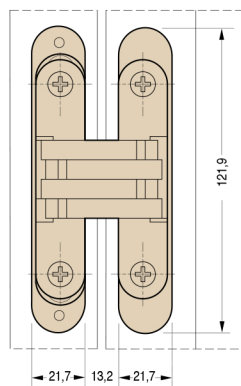

# 930+800

mm.121,9x21,7

Cod. CI930800 NIK00  
 Cod. CI930800 OTT00  
 Cod. CI930800 NOP00

Скрытые регулируемые петли для дверей

 Pack. 20

**ХАРАКТЕРИСТИКИ:**

- Сделана из замка в 3 разных цветах
- Подходит для дверей с минимальной толщиной 28 мм
- Общая длина 122 мм
- Глубина всего 30 мм
- 2D регулировка (вертикальная и в глубину)
- Нагрузка до 60 кг
- Легкая установка и симметричная резка

Размеры паза

**УНИВЕРСАЛЬНАЯ**  
 Универсальная петля для дверей от 28 мм до 32 мм

Разрез двери

**ДВЕРИ**  
 Ширина до 850 мм  
 высота до 2100 мм  
 А - 2 петли - вес двери 40 кг  
 В - 3 петли - вес двери 60 кг  
 высота от 2100 мм  
 С - 4 петли - вес двери 60 кг