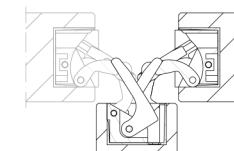

# 930+800

mm.121,9x21,7

Cod. CI930800 NIK00  
 Cod. CI930800 OTT00  
 Cod. CI930800 NOP00

Скрытые регулируемые петли для дверей

 Pack. 20

**ХАРАКТЕРИСТИКИ:**

- Сделана из замка в 3 разных цветах
- Подходит для дверей с минимальной толщиной 28 мм
- Общая длина 122 мм
- Глубина всего 30 мм
- 2D регулировка (вертикальная и в глубину)
- Нагрузка до 60 кг
- Легкая установка и симметричная резка

Размеры паза

**УНИВЕРСАЛЬНАЯ**  
 Универсальная петля для дверей от 28 мм до 32 мм

Разрез двери

**ДВЕРИ**  
 Ширина до 850 мм  
 высота до 2100 мм  
 А - 2 петли - вес двери 40 кг  
 В - 3 петли - вес двери 60 кг  
 высота от 2100 мм  
 С - 4 петли - вес двери 60 кг