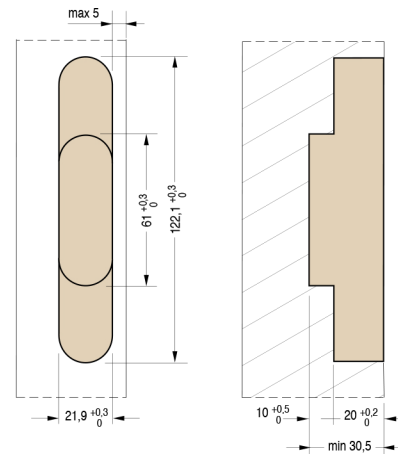

# 930+800

mm.121,9x21,7

Cod. CI930800 NIK00  
 Cod. CI930800 OTT00  
 Cod. CI930800 NOP00

Скрытые регулируемые петли для дверей

 Pack. 20

**ХАРАКТЕРИСТИКИ:**

- Сделана из замка в 3 разных цветах
- Подходит для дверей с минимальной толщиной 28 мм
- Общая длина 122 мм
- Глубина всего 30 мм
- 2D регулировка (вертикальная и в глубину)
- Нагрузка до 60 кг
- Легкая установка и симметричная резка

Размеры паза

**УНИВЕРСАЛЬНАЯ**  
 Универсальная петля для дверей от 28 мм до 32 мм

Разрез двери

**ДВЕРИ**  
 Ширина до 850 мм  
 высота до 2100 мм  
 А - 2 петли - вес двери 40 кг  
 В - 3 петли - вес двери 60 кг  
 высота от 2100 мм  
 С - 4 петли - вес двери 60 кг