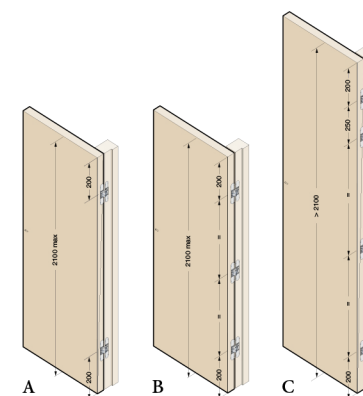

# 930+800

mm.121,9x21,7

Cod. CI930800 NIK00  
 Cod. CI930800 OTT00  
 Cod. CI930800 NOP00

Скрытые регулируемые петли для дверей

 Pack. 20

**ХАРАКТЕРИСТИКИ:**

- Сделана из замка в 3 разных цветах
- Подходит для дверей с минимальной толщиной 28 мм
- Общая длина 122 мм
- Глубина всего 30 мм
- 2D регулировка (вертикальная и в глубину)
- Нагрузка до 60 кг
- Легкая установка и симметричная резка

Размеры паза

**УНИВЕРСАЛЬНАЯ**  
 Универсальная петля для дверей от 28 мм до 32 мм

Разрез двери

**ДВЕРИ**  
 Ширина до 850 мм  
 высота до 2100 мм  
 А - 2 петли - вес двери 40 кг  
 В - 3 петли - вес двери 60 кг  
 высота от 2100 мм  
 С - 4 петли - вес двери 60 кг