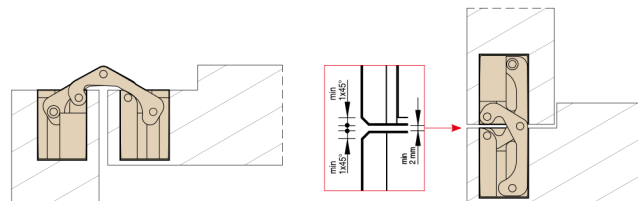

# 930+800

mm.121,9x21,7

Cod. CI930800 NIK00  
 Cod. CI930800 OTT00  
 Cod. CI930800 NOP00

Скрытые регулируемые петли для дверей

 Pack. 20

**ХАРАКТЕРИСТИКИ:**

- Сделана из замка в 3 разных цветах
- Подходит для дверей с минимальной толщиной 28 мм
- Общая длина 122 мм
- Глубина всего 30 мм
- 2D регулировка (вертикальная и в глубину)
- Нагрузка до 60 кг
- Легкая установка и симметричная резка

Размеры паза

**УНИВЕРСАЛЬНАЯ**  
 Универсальная петля для дверей от 28 мм до 32 мм

Разрез двери

**ДВЕРИ**  
 Ширина до 850 мм  
 высота до 2100 мм  
 А - 2 петли - вес двери 40 кг  
 В - 3 петли - вес двери 60 кг  
 высота от 2100 мм  
 С - 4 петли - вес двери 60 кг