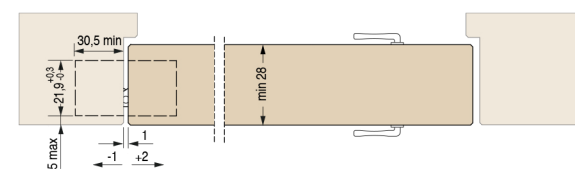

# 930+800

mm.121,9x21,7

Cod. CI930800 NIK00  
 Cod. CI930800 OTT00  
 Cod. CI930800 NOP00

Скрытые регулируемые петли для дверей

 Pack. 20

**ХАРАКТЕРИСТИКИ:**

- Сделана из замка в 3 разных цветах
- Подходит для дверей с минимальной толщиной 28 мм
- Общая длина 122 мм
- Глубина всего 30 мм
- 2D регулировка (вертикальная и в глубину)
- Нагрузка до 60 кг
- Легкая установка и симметричная резка

Размеры паза

**УНИВЕРСАЛЬНАЯ**  
 Универсальная петля для дверей от 28 мм до 32 мм

Разрез двери

**ДВЕРИ**  
 Ширина до 850 мм  
 высота до 2100 мм  
 А - 2 петли - вес двери 40 кг  
 В - 3 петли - вес двери 60 кг  
 высота от 2100 мм  
 С - 4 петли - вес двери 60 кг