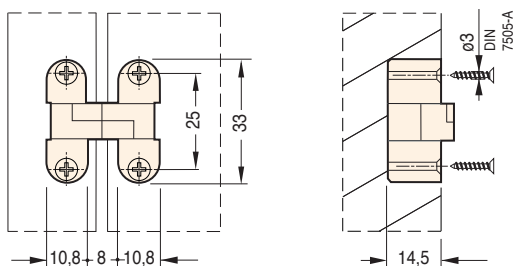

2025

33x10,8 mm

Артикул	Покрытие		
2025BIA	Никель / Белый нейлон	180°	50
2025MAR	Бронза / Коричневый нейлон	180°	50
2025NER	Чернение / Черный нейлон	180°	50

Схема врезки