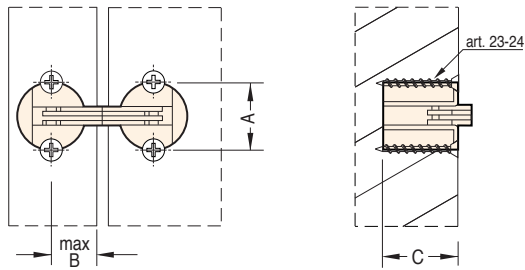

492

ø12 mm

Артикул	Покрытие		
492BIA	Хромированный цинк / Белый нейлон	180°	50
492MAR	Бронза / Коричневый нейлон	180°	50

Артикул	492
A mm	12
B mm	8
C mm	14