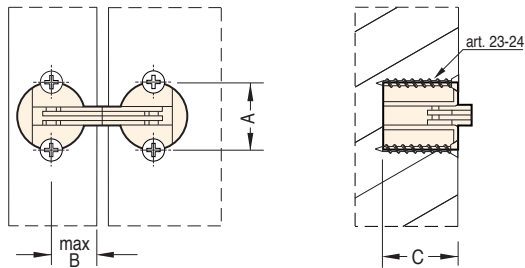

494

ø16 mm

| Артикул | Покрытие |  |  |
|---------|-----------------------------------|---|---|
| 494BIA | Хромированный цинк / Белый нейлон | 180° | 50 |
| 494MAR | Бронза / Коричневый нейлон | 180° | 50 |

| Артикул | 494 |
|---------|------|
| A mm | 16 |
| B mm | 11 |
| C mm | 18,3 |