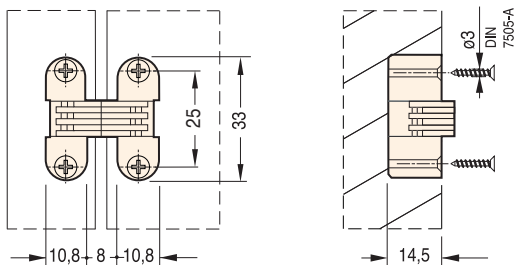

495

33x10,8 mm

Артикул	Покрытие		
495BIA	Хромированный цинк / белый нейлон	180°	50
495MAR	Бронза / коричневый нейлон	180°	50

Схема врезки