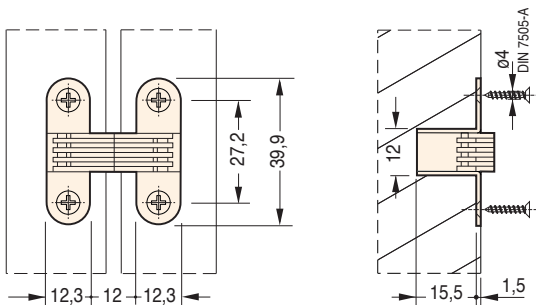

497

39,5x12 mm

Артикул	Покрытие		
497OTT	Латунь	180°	20
497NIK	Никель	180°	20
497BRO	Бронза	180°	20

Схема врезки