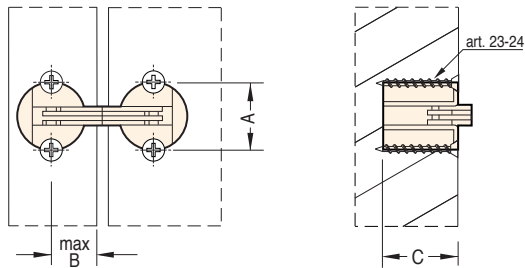

# 498

ø18 mm

Артикул	Покрытие		
498BIA	Хромированный цинк / Белый нейлон	180°	50
498MAR	Бронза / Коричневый нейлон	180°	50

Артикул	498
A mm	18
B mm	12
C mm	20